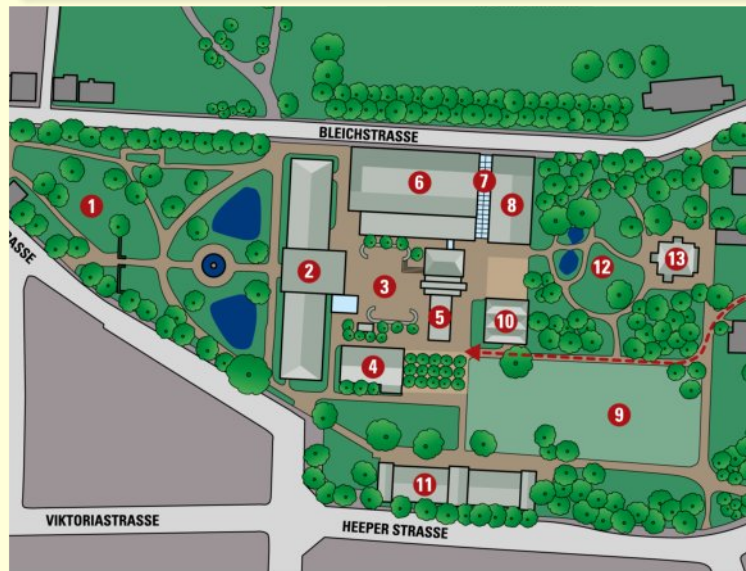

Der Ravensberger Park zählt zu den markantesten Orten in Bielefeld, der mit unterhaltsamer Vielfalt und seinem historischen Ambiente sehr beliebt ist.

Die alten Gebäude, Mauern und grünen Parkanlagen bieten einzigartige Motive für ein traumhaftes Fotoshooting.

1 Rochdale Park